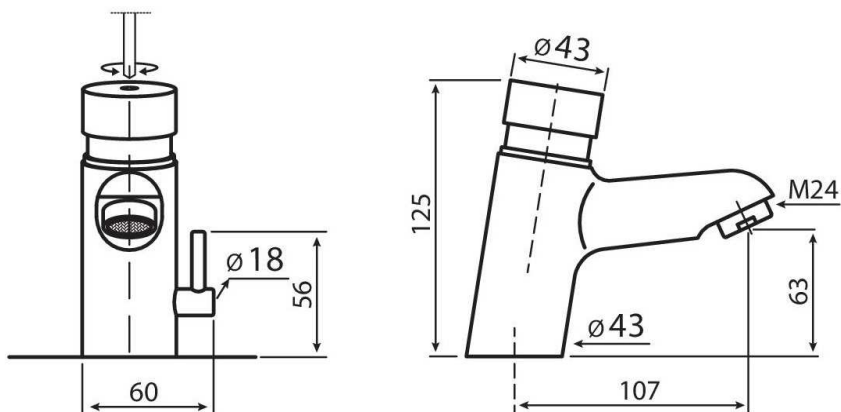

Nr katalogowy/Item

005505

Samozamykający się zawór czasowy, umywalkowy stojący, z bocznym mieszaczem wody zimnej i ciepłej. Zintegrowane zawory zwrotne.

Basin mounted self closing push button mixer.

Ćciśnienie wody / Operating pressure	Min 1 max 6 [bar]
Zalecane ciśnienie / Recommended pressure	2 – 4 [bar]
Temperatura wody / Water temperature	5 – 65 °C
Czas działania / Flow time	3-25 [sec] @ 3 [bar]